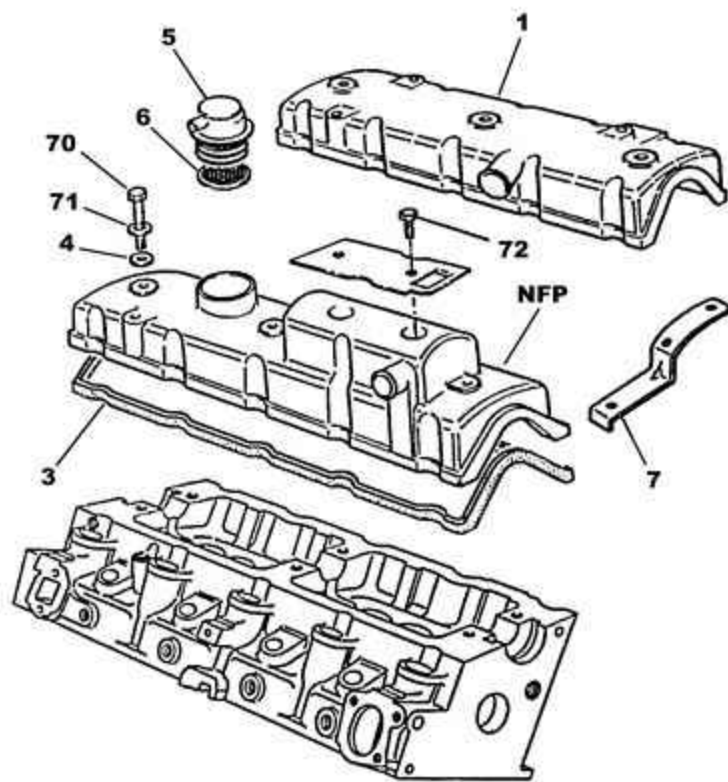

18/04/12 02C80A
COUVERCLE DE CULASSE
DIESEL ET XU

04/2012

00054711

01	0248 98	01	COUVERCLE DE CULASSE <i>- DEPUIS DATE 19861001</i>
03	0249 91	01	JOINT DE COUVERCLE DE CULASSE
04	0253 17	01	MUL RONDELLE D'ETANCHEITE SANS AMIANTE - A005-
05	0258 24	01	BOUCHON REMPLISSAGE HUILE MOT <i>- JUSQU'A DATE 19861001</i>
		NFP	
06	0259 02	01	TAMIS D'HUILE DIAM 52 <i>- JUSQU'A DATE 19861001</i>
		NFP	
07	0252 09	01	PATTE MAINTIEN COLLECTEUR ADM
		NFP	
70	6922 H3	01	MUL VIS TH RDL DIAM 6X100-25
	6993 83	01	MUL SACHET DE VIS 6X100-25
		NFP	
71	6947 G6	01	MUL RONDELLE PLATE DIAM 6X18-2
72	6921 38	01	MUL VIS METAUX TETE HEXAGONALE DIAM 5X80-12